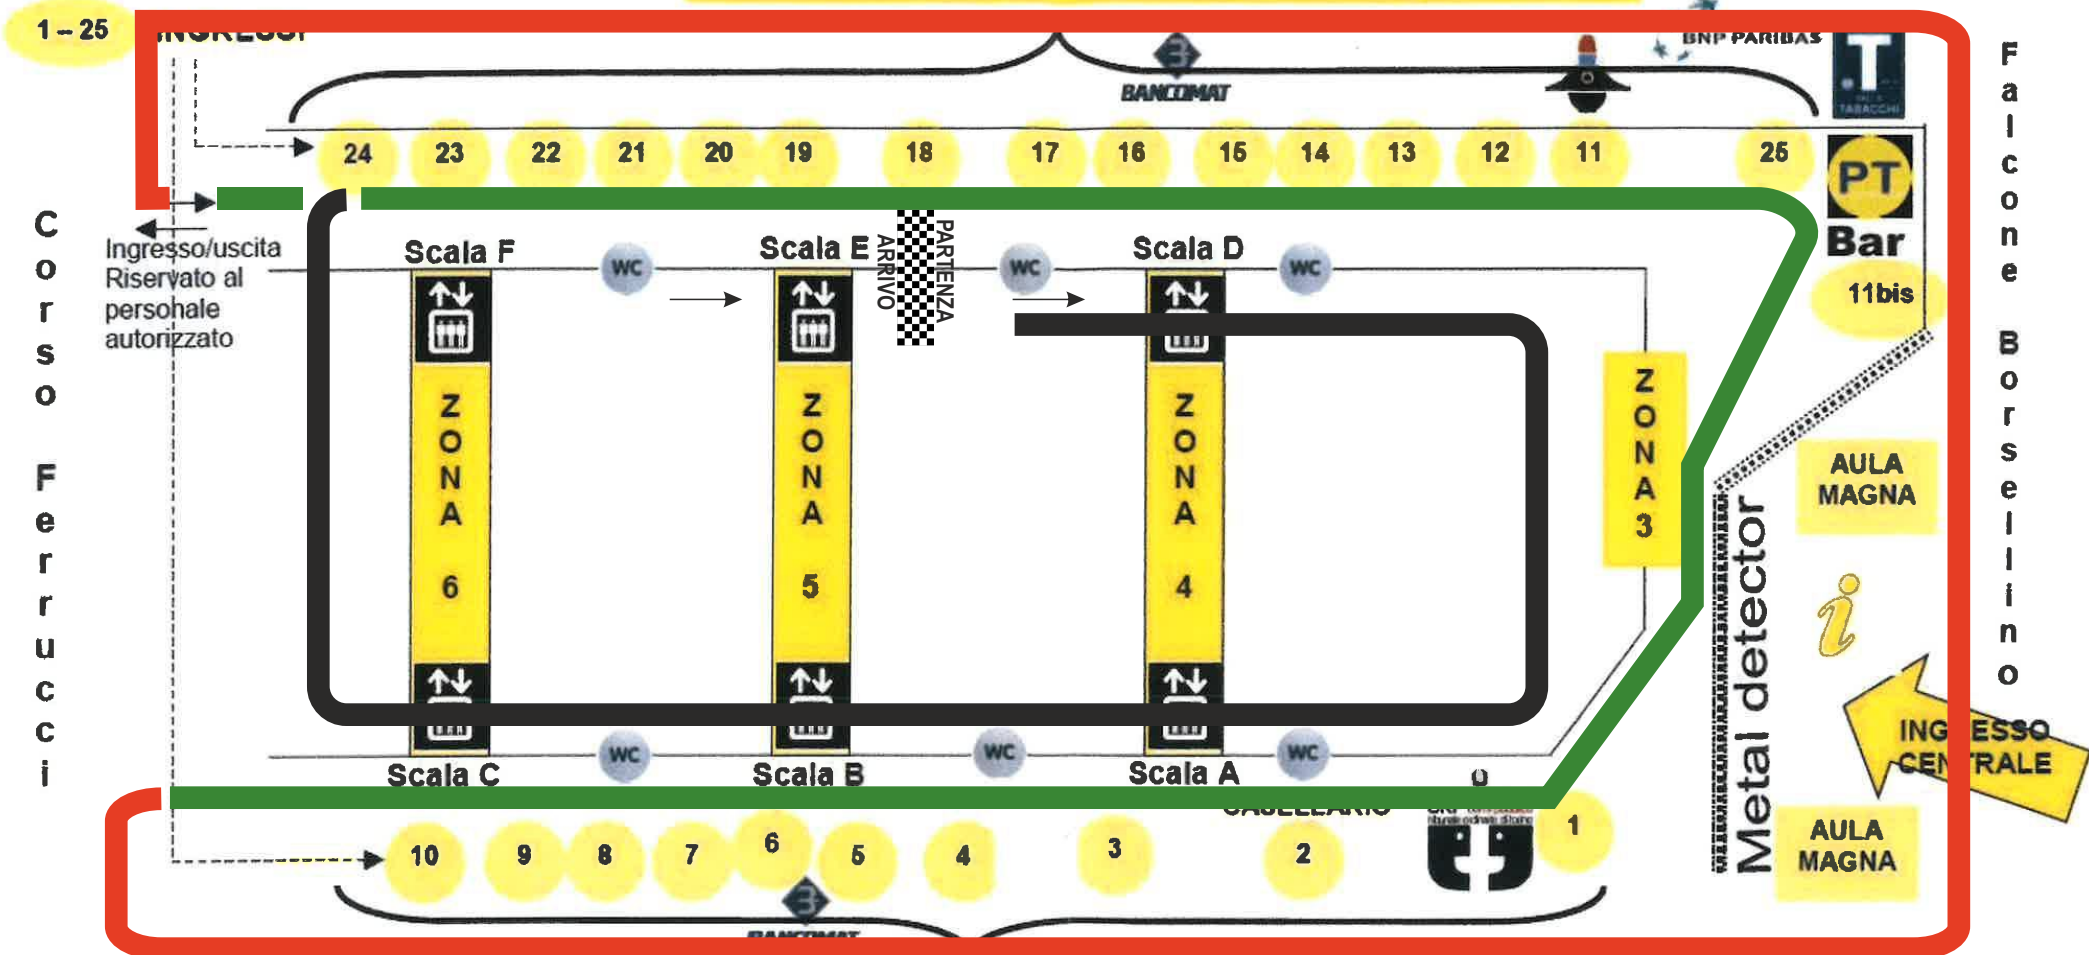

**Lato Via Cavalli**

**ZONA 2 – Maxi Aule 1 e 2 e Aule da 3 a 7 (P – 2); Aule da 32 a 59 (PT); da 74 a 86 (1°P); Aule del Riesame (3°P).**

**Lato Corso Vittorio Emanuele II**

**ZONA 1 – Aule da 8 a 31 (PT); da 60 a 73 bis (1°P)**

Come trovare un ufficio,  
ad es. il n° 52506:

- il n° 5 indica il PIANO
- il n° 2 indica la ZONA
- I nn. { 5  
0 indicano l'UFFICIO  
6

Ed inoltre ...  
nella ZONA 1 si trovano gli uffici del SETTORE CIVILE  
nella ZONA 2 si trovano gli uffici del SETTORE PENALE

■ giro INTERNO   ■ giro VERDE   ■ giro ESTERNO

Via Falcone Borsellino